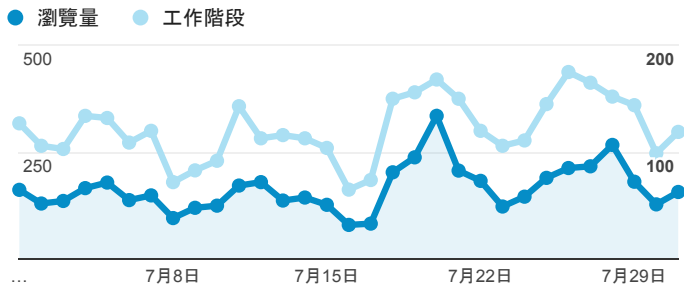

報表02_流量

2016年7月1日 - 2016年7月31日

所有使用者
100.00% 個工作階段

瀏覽量和平均網頁停留時間

瀏覽量和造訪

瀏覽量和不重複瀏覽量

造訪和新造訪率 (依 服務供應商 分組)

服務供應商	工作階段	瀏覽量
taipei taiwan	1,656	2,234
panchiao taipei hsien taiwan	239	298
taiwan mobile co. ltd.	182	228
taiwan fixed network co. ltd.	171	212
kbro co. ltd.	121	172
(not set)	108	129
chunghwa telecom data communication business group	104	166
tfn media co. ltd.	102	227
tamkang university	90	145
mobile business group	84	111

造訪和瀏覽量 (依 分享網址 分組)

分享網址	工作階段	瀏覽量
eportfolio.tku.edu.tw/	1,691	2,450
ep.tku.edu.tw/index_detail_share.aspx?id=537C19E76E8126BF	949	988
ep.tku.edu.tw/index_detail_share.aspx?id=0857AE920B259F8E	287	344
eportfolio.tku.edu.tw/intro_MISStudentInfo.aspx	225	376
eportfolio.tku.edu.tw/index_detail.aspx?category=17&rv=3	33	41
eportfolio.tku.edu.tw/tkustudentlink.aspx	31	42
ep.tku.edu.tw/	24	31
eportfolio.tku.edu.tw/index_detail.aspx?category=8&rv=3	20	28
eportfolio.tku.edu.tw/index_detail.aspx?category=50&rv=3	17	30
ep.tku.edu.tw/index_detail_share.aspx?id=4F7959318FDA72E8	15	15