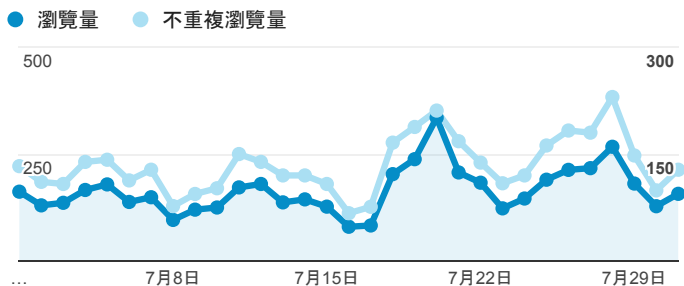

報表02_流量

2016年7月1日 - 2016年7月31日

所有使用者
100.00% 個工作階段

瀏覽量和平均網頁停留時間

瀏覽量和造訪

瀏覽量和不重複瀏覽量

造訪和新造訪率 (依 服務供應商 分組)

服務供應商	工作階段	瀏覽量
taipei taiwan	1,656	2,234
panchiao taipei hsien taiwan	239	298
taiwan mobile co. ltd.	182	228
taiwan fixed network co. ltd.	171	212
kbro co. ltd.	121	172
(not set)	108	129
chunghwa telecom data communication business group	104	166
tfn media co. ltd.	102	227
tamkang university	90	145
mobile business group	84	111

造訪和瀏覽量 (依 分享網址 分組)

分享網址	工作階段	瀏覽量
eportfolio.tku.edu.tw/	1,691	2,450
ep.tku.edu.tw/index_detail_share.aspx?id=537C19E76E8126BF	949	988
ep.tku.edu.tw/index_detail_share.aspx?id=0857AE920B259F8E	287	344
eportfolio.tku.edu.tw/intro_MISStudentInfo.aspx	225	376
eportfolio.tku.edu.tw/index_detail.aspx?category=17&rv=3	33	41
eportfolio.tku.edu.tw/tkustudentlink.aspx	31	42
ep.tku.edu.tw/	24	31
eportfolio.tku.edu.tw/index_detail.aspx?category=8&rv=3	20	28
eportfolio.tku.edu.tw/index_detail.aspx?category=50&rv=3	17	30
ep.tku.edu.tw/index_detail_share.aspx?id=4F7959318FDA72E8	15	15