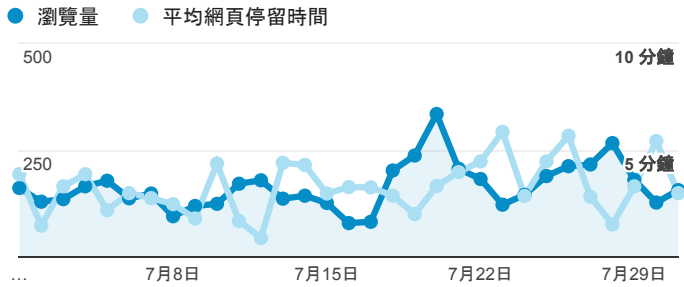

報表02_流量

2016年7月1日 - 2016年7月31日

所有使用者
100.00% 個工作階段

瀏覽量和平均網頁停留時間

瀏覽量和造訪

瀏覽量和不重複瀏覽量

造訪和新造訪率 (依 服務供應商 分組)

服務供應商	工作階段	瀏覽量
taipei taiwan	1,656	2,234
panchiao taipei hsien taiwan	239	298
taiwan mobile co. ltd.	182	228
taiwan fixed network co. ltd.	171	212
kbro co. ltd.	121	172
(not set)	108	129
chunghwa telecom data communication business group	104	166
tfn media co. ltd.	102	227
tamkang university	90	145
mobile business group	84	111

造訪和瀏覽量 (依 分享網址 分組)

分享網址	工作階段	瀏覽量
eportfolio.tku.edu.tw/	1,691	2,450
ep.tku.edu.tw/index_detail_share.aspx?id=537C19E76E8126BF	949	988
ep.tku.edu.tw/index_detail_share.aspx?id=0857AE920B259F8E	287	344
eportfolio.tku.edu.tw/intro_MISStudentInfo.aspx	225	376
eportfolio.tku.edu.tw/index_detail.aspx?category=17&rv=3	33	41
eportfolio.tku.edu.tw/tkustudentlink.aspx	31	42
ep.tku.edu.tw/	24	31
eportfolio.tku.edu.tw/index_detail.aspx?category=8&rv=3	20	28
eportfolio.tku.edu.tw/index_detail.aspx?category=50&rv=3	17	30
ep.tku.edu.tw/index_detail_share.aspx?id=4F7959318FDA72E8	15	15